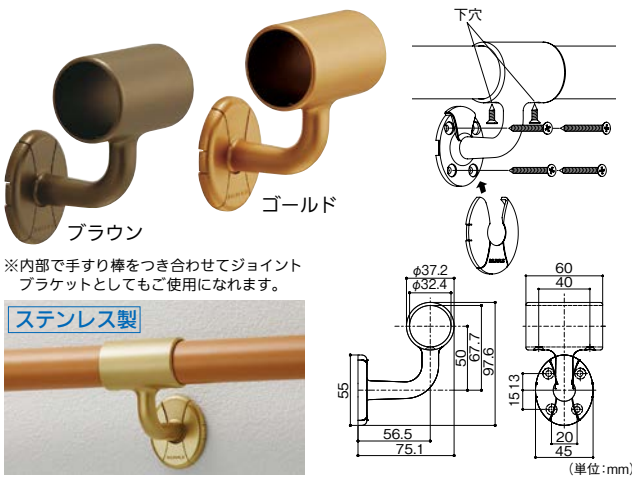

■ **BAUHAUS** 襖用脱着手すりブラケットN(P.196)・内々脱着手すりブラケットN(P.199)・セレクトシリーズステンレスブラケットと組合せて使用する場合、ブラケットピッチ2000mmまで対応できます。

※表面は樹脂を使用しておりますので、**BAUHAUS** 木製手すり棒のMブラウン・クリアとは色・質感が異なります。また35襖用脱着手すり棒とも色が異なりますのであらかじめご了承ください。

最新情報は
こちらから

▲ 施工上のご注意

- 当製品は屋内専用です。屋外及び浴室には使用できません。
- 上記「襖用脱着手すり棒使用用途別寸法」記載のブラケット以外のブラケットとのご使用はできません。(ブラケット破損の恐れがあります。)

マツ六 32襖用脱着手すり棒

商品コード	色	品番	価格
040-1540	木目Mブラウン	BF-31MB	1本 16,000円 (税抜き)
040-1545	木目クリア	BF-31C	

●サイズ：φ32×2000mm ●材質：鉄+ABS樹脂 ●重量：約4.0kg

※内部で手すり棒をつき合わせてジョイントブラケットとしてご使用になれます。

ステンレス製

ステンレス製

マツ六 32ステンレス通しブラケット横型カバー付

商品コード	色	品番	価格
040-2535	ブラウン	BES-02B	1個 7,400円 (税抜き)
040-2536	ゴールド	BES-02G	

●材質：ステンレスSCS13、ABS樹脂 ●付属ねじ：壁取付け用φ皿タッピンねじ(4×40)4本、手すり取付け用φ皿ドリルねじ(3.5×13)2本 ※箱入数=10個

マツ六 32ステンレスEエンドブラケットカバー付

商品コード	色	品番	価格
040-2530	ブラウン	BES-01B	1個 7,100円 (税抜き)
040-2531	ゴールド	BES-01G	

●材質：ステンレスSCS13、ABS樹脂 ●付属ねじ：壁取付け用φ皿タッピンねじ(4×40)3本、手すり取付け用φ皿ドリルねじ(3.5×13)2本 ※箱入数=10個

■ BES-02に取付けて、エンドブラケットとして使用してください。