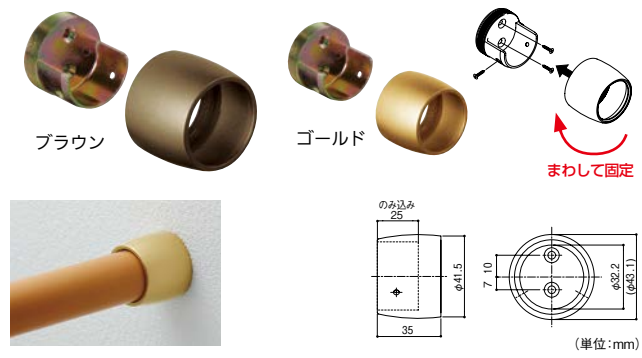

●サイズ：φ32×2000mm ●材質：鉄+ABS樹脂 ●重量：約4.0kg

※内部で手すり棒をつき合わせてジョイントブラケットとしてご使用になれます。

ステンレス製

ステンレス製

マツ六 32ステンレス通しブラケット横型カバー付

商品コード	色	品番	価格
040-2535	ブラウン	BES-02B	1個 7,400円 (税抜き)
040-2536	ゴールド	BES-02G	

●材質：ステンレスSCS13、ABS樹脂 ●付属ねじ：壁取付け用φ皿タッピンねじ(4×40)4本、手すり取付け用φ皿ドリルねじ(3.5×13)2本 ※箱入数=10個

マツ六 32ステンレスEエンドブラケットカバー付

商品コード	色	品番	価格
040-2530	ブラウン	BES-01B	1個 7,100円 (税抜き)
040-2531	ゴールド	BES-01G	

●材質：ステンレスSCS13、ABS樹脂 ●付属ねじ：壁取付け用φ皿タッピンねじ(4×40)3本、手すり取付け用φ皿ドリルねじ(3.5×13)2本 ※箱入数=10個

■ BES-02に取付けて、エンドブラケットとして使用してください。

マツ六 32樹脂キャップ

商品コード	色	品番	価格
040-6035	ブラウン	BE-53B	1個 350円 (税抜き)
040-6036	ゴールド	BE-53G	

●材質：ABS樹脂 ※箱入数=50個

マツ六 32Nエンドソケット

商品コード	色	品番	価格
040-1481	ブラウン	BE-40B	1個 1,400円 (税抜き)
040-1482	ゴールド	BE-40G	

●材質：亜鉛合金 ●付属ねじ：壁取付け用φ皿タッピンねじ(3.5×40)2本、手すり取付け用φ皿タッピンねじ(3.0×20)1本、φ皿ドリルねじ(3.1×16)1本 ※箱入数=10個