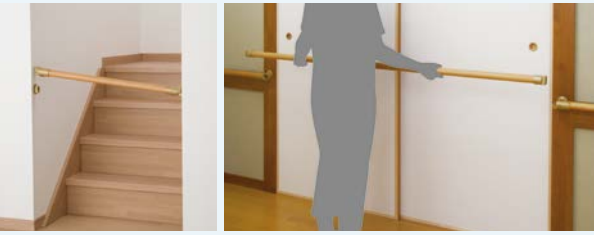

襖用脱着手すりブラケットN、
内々脱着手すりブラケットNはこちら P.196・199

襖用脱着手すり棒使用用途別寸法

併用部材	用途	φ35	φ32
Nエンドソケット (BD-40, BE-40)	墜落防止用 ※傾斜部不可	1800mm以内	1600mm以内
	移動用(横使い) ※傾斜部不可 動作用(縦使い)	2000mm以内 不可	2000mm以内 不可
内々脱着手すりブラケットN (BF-27)	墜落防止用 ※傾斜部不可	1800mm以内	1600mm以内
	移動用(横使い) ※傾斜部不可 動作用(縦使い)	2000mm以内 不可	2000mm以内 不可
ステンレス通しブラケット (BDS-02, BES-02)	墜落防止用	不可	不可
	移動用(横使い) ※水平から60°以内 動作用(縦使い)	2000mm以内 不可	2000mm以内 不可
ステンレスEエンドブラケット (BDS-01, BES-01)	墜落防止用	不可	不可
	移動用(横使い) ※水平から60°以内 動作用(縦使い) ※鉛直から45°以内	2000mm以内 2000mm以内	2000mm以内 2000mm以内
襖用脱着手すりブラケットN (BF-26, BF-29, BF-30)	墜落防止用	不可	不可
	移動用(横使い) ※傾斜部不可 動作用(縦使い)	2000mm以内 不可	2000mm以内 不可
Nエンドソケット+ステンレス通しブラケット Nエンドソケット+ステンレスEエンドブラケット	墜落防止用	1800mm以内	1600mm以内
	墜落防止用 ※傾斜部不可	1800mm以内	1600mm以内

■ **BAUHAUS** 襖用脱着手すりブラケットN(P.196)・内々脱着手すりブラケットN(P.199)・セレクトシリーズステンレスブラケットと組合せて使用する場合、ブラケットピッチ2000mmまで対応できます。

※表面は樹脂を使用しておりますので、**BAUHAUS** 木製手すり棒のMブラウン・クリアとは色・質感が異なります。また35襖用脱着手すり棒とも色が異なりますのであらかじめご了承ください。