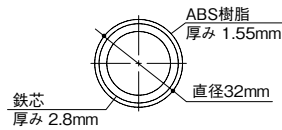

襖用脱着手すりブラケットN、
内々脱着手すりブラケットNはこちら P.196・199

襖用脱着手すり棒使用用途別寸法

併用部材	用途	φ35	φ32
Nエンドソケット (BD-40, BE-40)	墜落防止用 ※傾斜部不可	1800mm以内	1600mm以内
	移動用(横使い) ※傾斜部不可 動作用(縦使い)	2000mm以内 不可	2000mm以内 不可
内々脱着手すりブラケットN (BF-27)	墜落防止用 ※傾斜部不可	1800mm以内	1600mm以内
	移動用(横使い) ※傾斜部不可 動作用(縦使い)	2000mm以内 不可	2000mm以内 不可
ステンレス通しブラケット (BDS-02, BES-02)	墜落防止用	不可	不可
	移動用(横使い) ※水平から60°以内 動作用(縦使い)	2000mm以内 不可	2000mm以内 不可
ステンレスEエンドブラケット (BDS-01, BES-01)	墜落防止用	不可	不可
	移動用(横使い) ※水平から60°以内 動作用(縦使い) ※鉛直から45°以内	2000mm以内 2000mm以内	2000mm以内 2000mm以内
襖用脱着手すりブラケットN (BF-26, BF-29, BF-30)	墜落防止用	不可	不可
	移動用(横使い) ※傾斜部不可 動作用(縦使い)	2000mm以内 不可	2000mm以内 不可
Nエンドソケット+ステンレス通しブラケット Nエンドソケット+ステンレスEエンドブラケット	墜落防止用	1800mm以内	1600mm以内
	墜落防止用 ※傾斜部不可	1800mm以内	1600mm以内

■ **BAUHAUS** 襖用脱着手すりブラケットN(P.196)・内々脱着手すりブラケットN(P.199)・セレクトシリーズステンレスブラケットと組合せて使用する場合、ブラケットピッチ2000mmまで対応できます。

※表面は樹脂を使用しておりますので、**BAUHAUS** 木製手すり棒のMブラウン・クリアとは色・質感が異なります。また35襖用脱着手すり棒とも色が異なりますのであらかじめご了承ください。