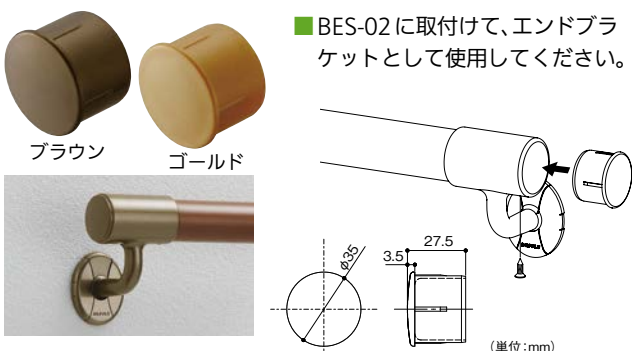

●サイズ：φ32×2000mm ●材質：鉄+ABS樹脂 ●重量：約4.0kg

※内部で手すり棒をつき合わせてジョイントブラケットとしてご使用になれます。

ステンレス製

ステンレス製

マツ六 32ステンレス通しブラケット横型カバー付

商品コード	色	品番	価格
040-2535	ブラウン	BES-02B	1個 7,400円 (税抜き)
040-2536	ゴールド	BES-02G	

●材質：ステンレスSCS13、ABS樹脂 ●付属ねじ：壁取付け用φ皿タッピンねじ(4×40)4本、手すり取付け用φ皿ドリルねじ(3.5×13)2本 ※箱入数=10個

マツ六 32ステンレスEエンドブラケットカバー付

商品コード	色	品番	価格
040-2530	ブラウン	BES-01B	1個 7,100円 (税抜き)
040-2531	ゴールド	BES-01G	

●材質：ステンレスSCS13、ABS樹脂 ●付属ねじ：壁取付け用φ皿タッピンねじ(4×40)3本、手すり取付け用φ皿ドリルねじ(3.5×13)2本 ※箱入数=10個

■ BES-02に取付けて、エンドブラケットとして使用してください。