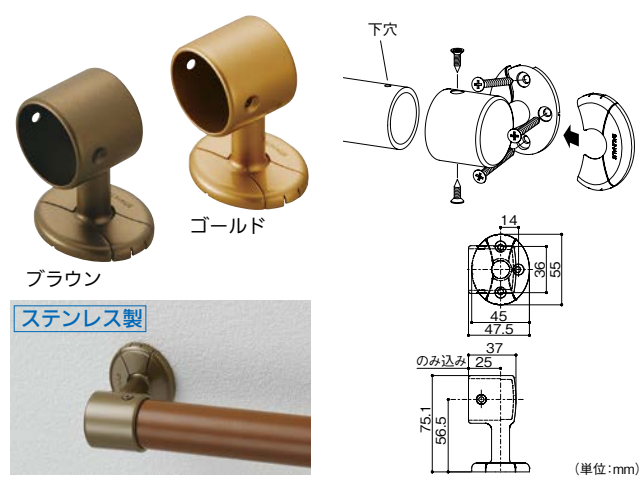

■ **BAUHAUS** 襖用脱着手すりブラケットN(P.196)・内々脱着手すりブラケットN(P.199)・セレクトシリーズステンレスブラケットと組合せて使用する場合、ブラケットピッチ2000mmまで対応できます。

※表面は樹脂を使用しておりますので、**BAUHAUS** 木製手すり棒のMブラウン・クリアとは色・質感が異なります。また35襖用脱着手すり棒とも色が異なりますのであらかじめご了承ください。

最新情報は
こちらから

▲ 施工上のご注意

- 当製品は屋内専用です。屋外及び浴室には使用できません。
- 上記「襖用脱着手すり棒使用用途別寸法」記載のブラケット以外のブラケットとのご使用はできません。(ブラケット破損の恐れがあります。)

マツ六 32襖用脱着手すり棒

商品コード	色	品番	価格
040-1540	木目Mブラウン	BF-31MB	1本 16,000円 (税抜き)
040-1545	木目クリア	BF-31C	

●サイズ：φ32×2000mm ●材質：鉄+ABS樹脂 ●重量：約4.0kg

※内部で手すり棒をつき合わせてジョイントブラケットとしてご使用になれます。

ステンレス製

ステンレス製

マツ六 32ステンレス通しブラケット横型カバー付

商品コード	色	品番	価格
040-2535	ブラウン	BES-02B	1個 7,400円 (税抜き)
040-2536	ゴールド	BES-02G	

●材質：ステンレスSCS13、ABS樹脂 ●付属ねじ：壁取付け用φ皿タッピンねじ(4×40)4本、手すり取付け用φ皿ドリルねじ(3.5×13)2本 ※箱入数=10個

マツ六 32ステンレスEエンドブラケットカバー付

商品コード	色	品番	価格
040-2530	ブラウン	BES-01B	1個 7,100円 (税抜き)
040-2531	ゴールド	BES-01G	

●材質：ステンレスSCS13、ABS樹脂 ●付属ねじ：壁取付け用φ皿タッピンねじ(4×40)3本、手すり取付け用φ皿ドリルねじ(3.5×13)2本 ※箱入数=10個

■ BES-02に取付けて、エンドブラケットとして使用してください。